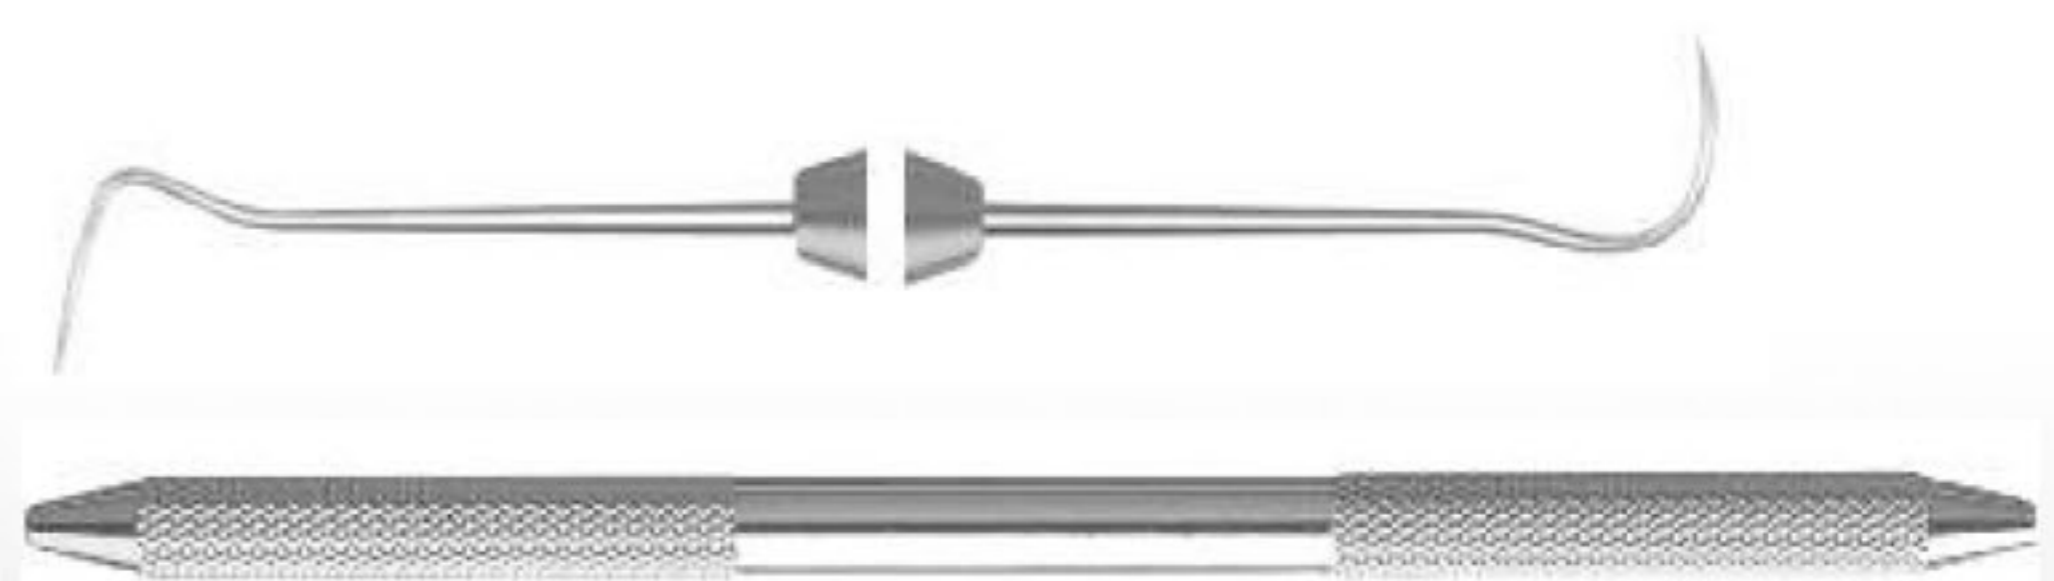

Catalog #	Size
MT-DD-9013	N/A

Composite™ Explorer Double Ended

Fig. 2

Catalog #	Size
MT-DD-9014	N/A

Explorer Double Ended

Fig. 2A

Catalog #	Size
MT-DD-9015	N/A

Explorers - Sickle Probes
Zahnsonden
Sondas exploradoras
Sondes exploratrices
Esploratori - Sonde falce